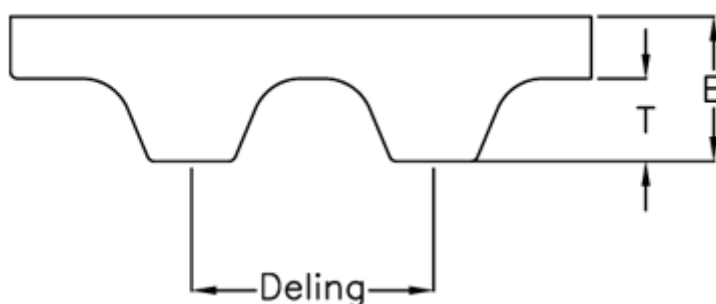

Varenummer: 602776291325

Beskrivelse: Gates tandrem Syncropower PU 25 T10DL 1320

Mål

Antal tænder = 132

Bredde = 25

Deling = 10

Højde B mm = 7

Højde T mm = 2.5

Længde = 1320

Type = PU 25 T10 DL 1320